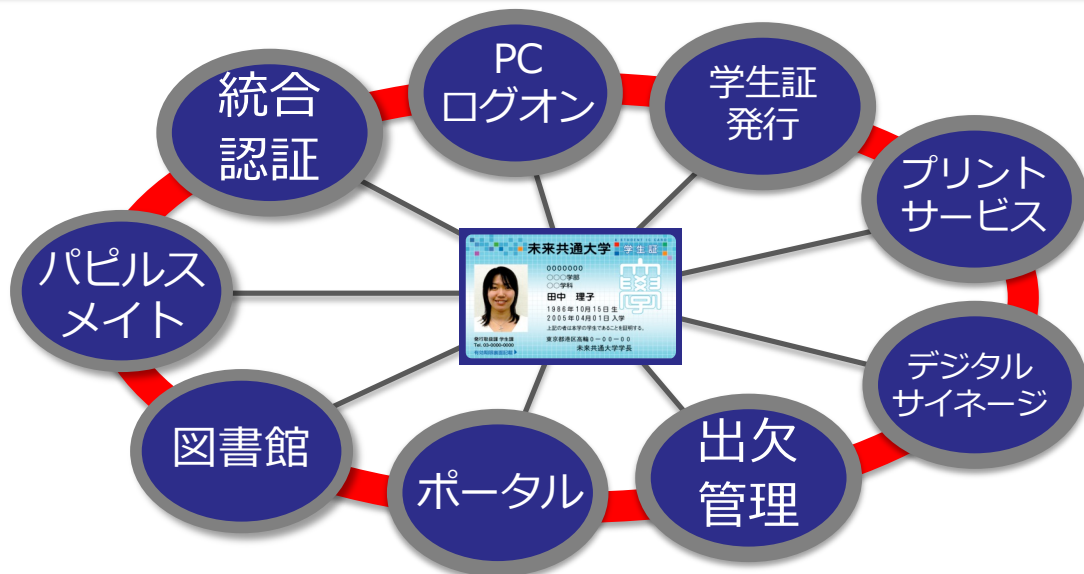

ソリューション2 FeliCa学生証対応システム ID自動連携機能

FeliCa (FCF) 学生証に対応した
システム間のID連携を実現します